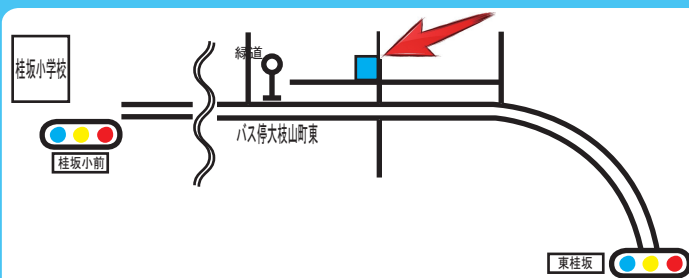

大阪市立大学卒業後、「文友学園」「シードゼミ」で 35 年以上にわたる数学指導と進路指導・教育相談等に携わる。2019 年 4 月より「桂坂進学教室」を開校する。

〒610-1103 京都市西京区御陵峰ヶ堂町1-21-9

お問い合わせ、お申し込みは

080-2128-9147

<https://sugaku-kubota.com>